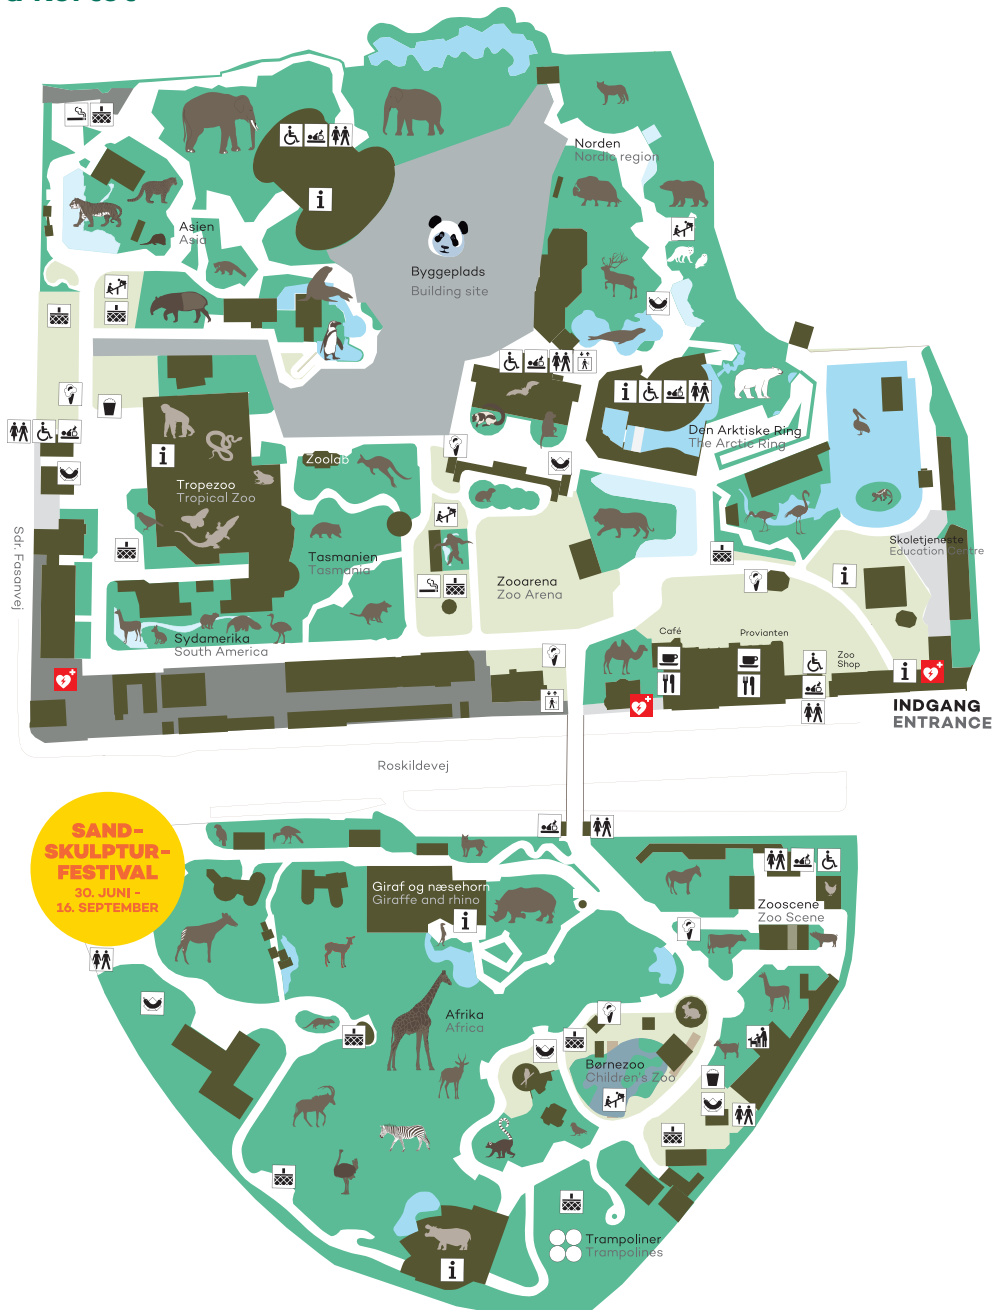

Hvor lever den vilde kamel?

Favelæg på kortet

Hvorfor er den vilde kamel truet?

Sæt kryds

- Kamelen dør af tørst, pga. forurenede vandhuller
- Kamelen taber ikke sin tykke vinterpels og dør derfor af varme
- Kamelen jages og trues af minedrift og klimaforandringer

Form eller tegn kamelen i sandværkstedet

Find kamelen i ZOO!

Hvor fandt du kamelen?

Sæt kryds på kortet

Hvad er der i kamelens pukler?

Skriv svar