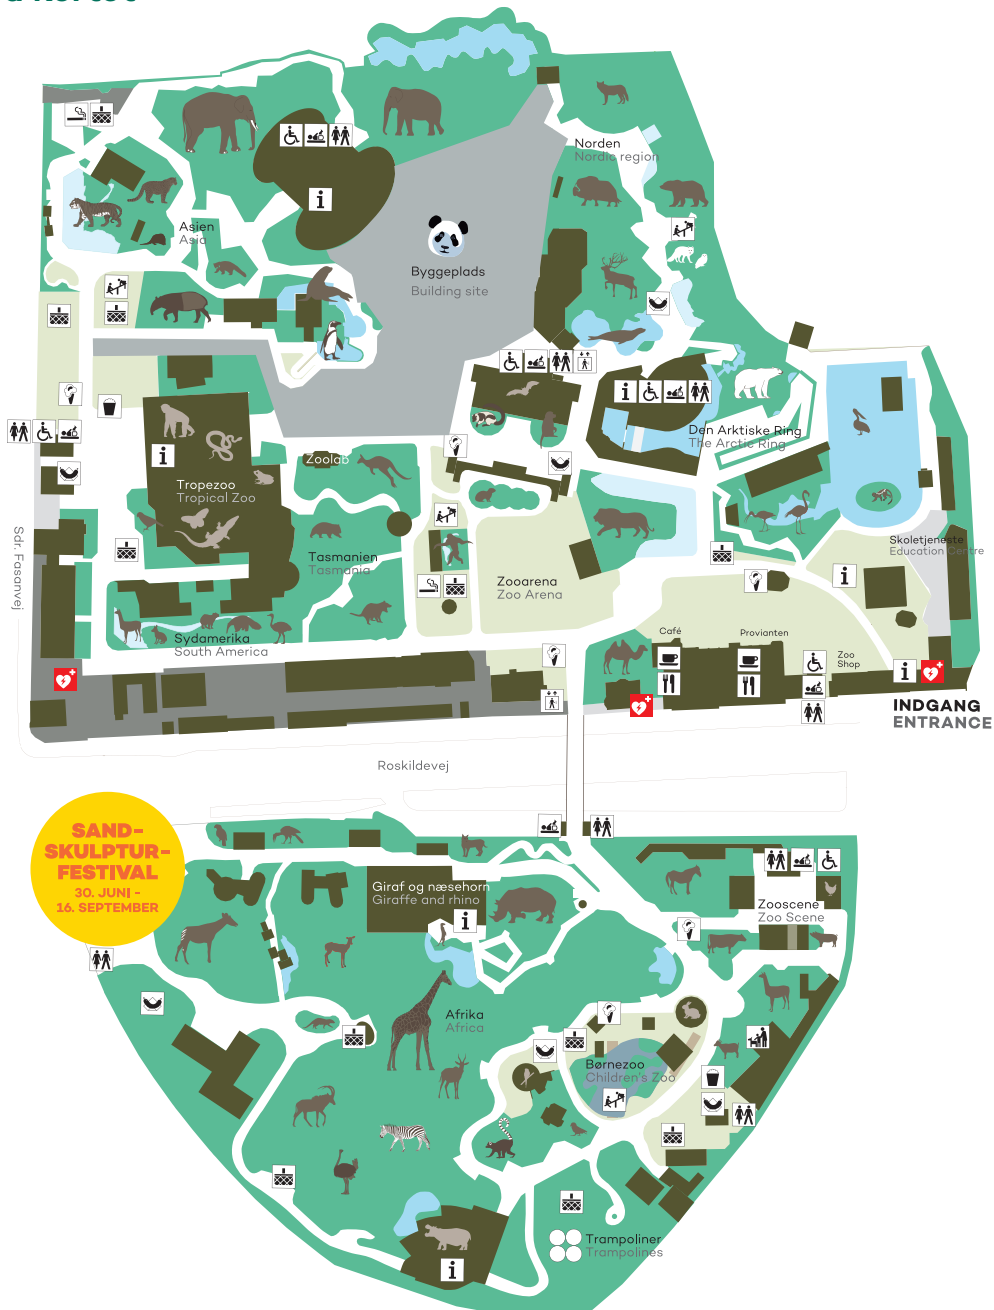

ANAKONDA

Gå på opdagelse i sandskulpturfestivalen!

Hvor truet er anakondaen?

Sæt en ring omkring svaret

IKKE VURDERET	UTILSTRÆKKELIGE DATA	IKKE TRUET	NÆR TRUET	SÅRBAR	TRUET	KRITISK TRUET	UDDØD I NATUREN	UDDØD
NOT EVALUATED NE	DATA DEFICIENT DD	LEAST CONCERN LC	NEAR THREATENED NT	VULNERABLE VU	ENDANGERED EN	CRITICALLY ENDANGERED CR	EXTINCT IN THE WILD EW	EXTINCT EX

Hvor lever anakondaen?

Favelæg på kortet

Hvilke udfordringer står anakondaen overfor?

Sæt kryds

- Anakondaen bliver solbrændt, da solen skinner stærkere end tidligere
- Anakondaen bliver jaget, og det område, hvor den lever, forsvinder
- Anakondaen bliver ædt af alligatorer

Form eller tegn anakondaen i sandværkstedet

Find anakondaen i ZOO!

Hvor fandt du anakondaen?

Sæt kryds på kortet

Hvordan slår anakondaen sit bytte ihjel?

Skriv svaret